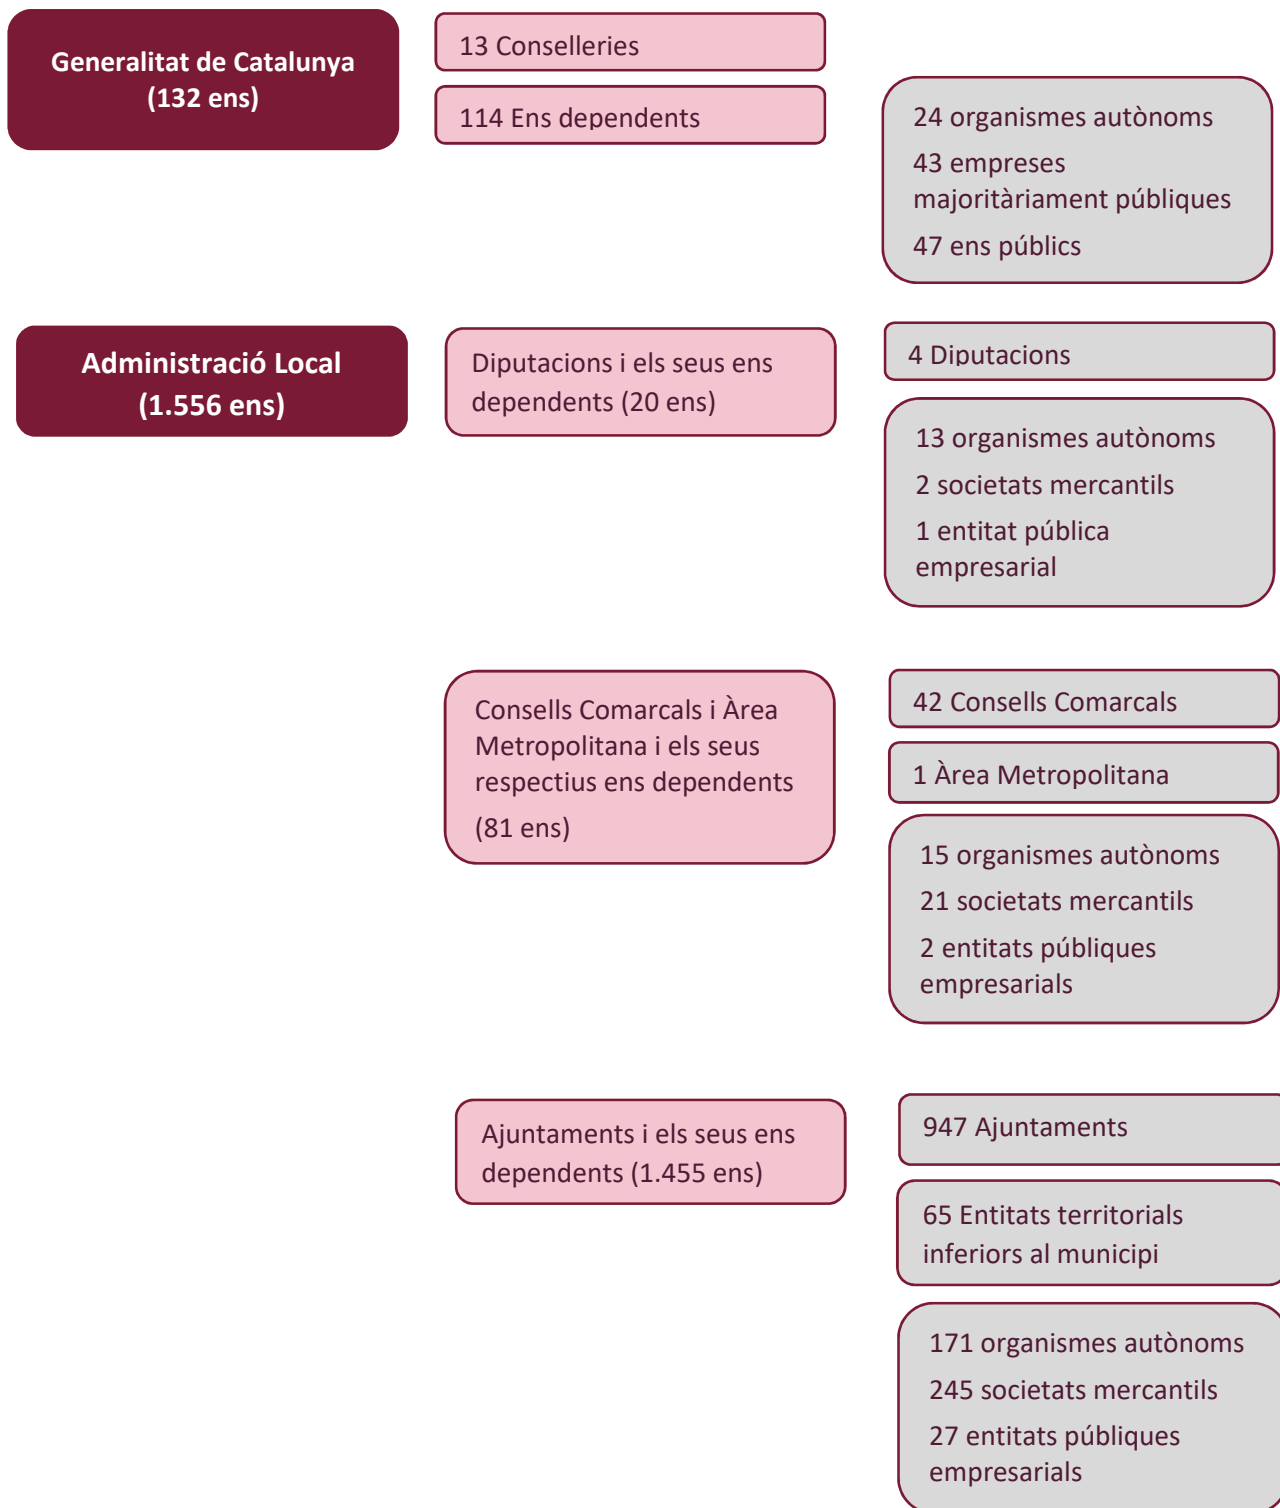

Recompte i llistat d'ens avaluats